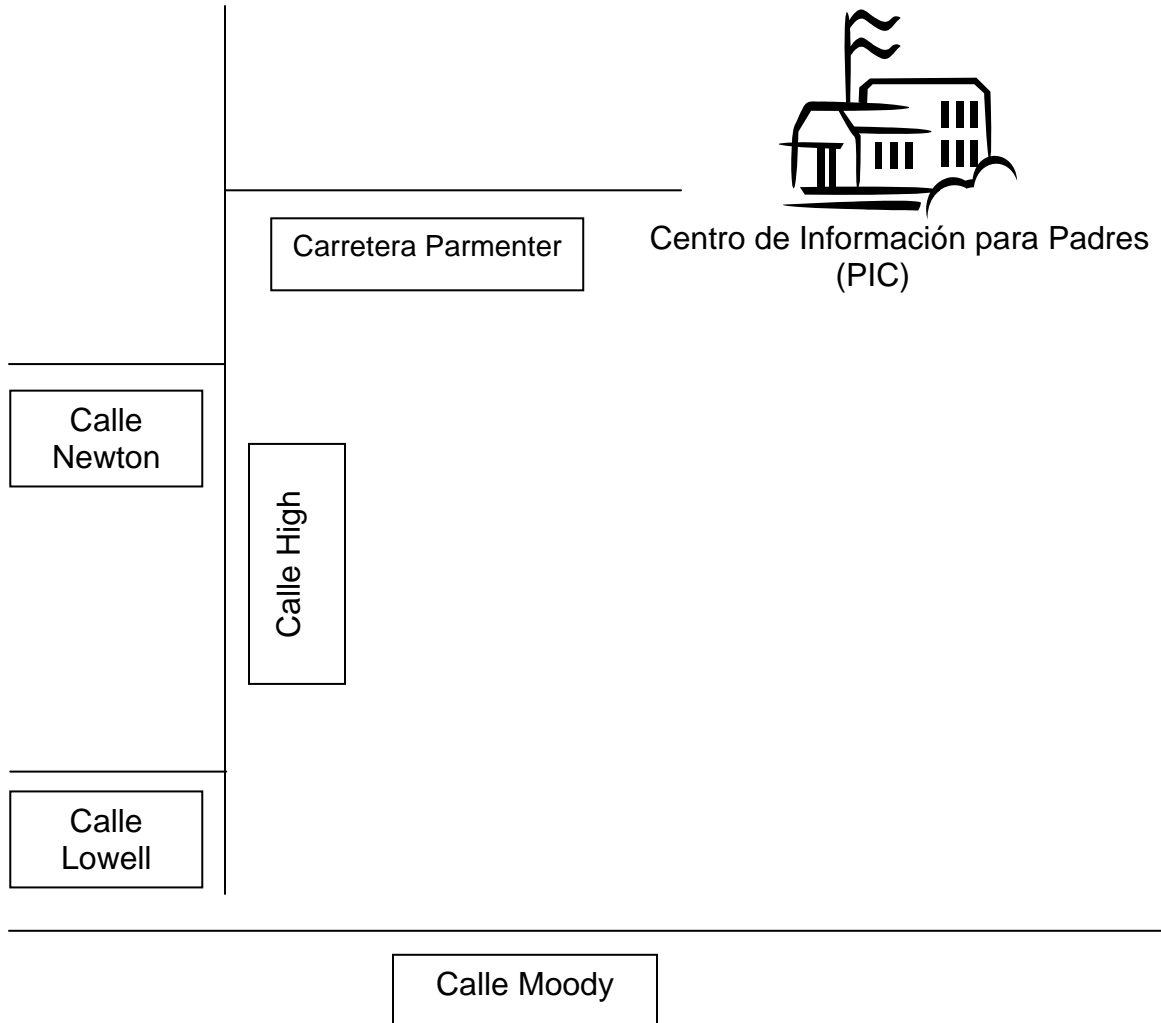

Centro de Información para Padres (PIC)

30 Parmenter Road, Waltham, MA 02453

781-314-5672 (Inglés) o 781-314-5612 (Español)

La entrada para el PIC es en el lado derecho de la Entrada Principal de la Escuela Whittemore más allá del estacionamiento pequeño. Por favor refiérase a las señales en el edificio de ladrillos. Camine por la rampa y toque el timbre.